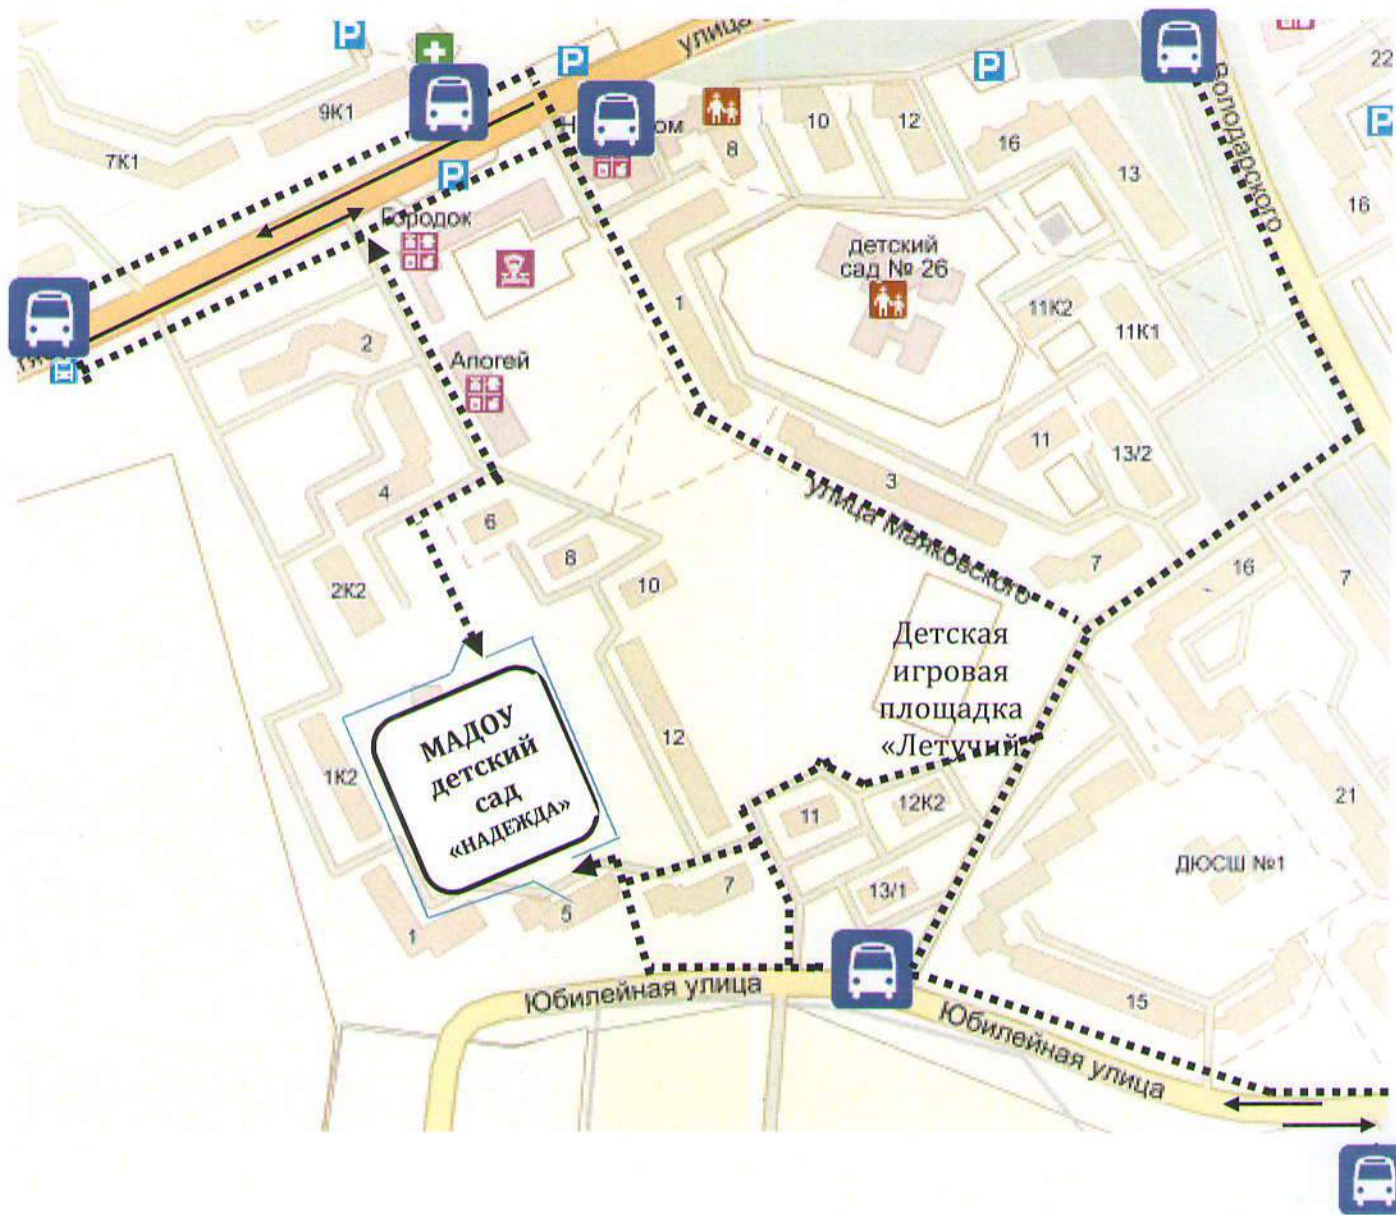

### **I. Схемы МАДОУ детского сада «Надежда»:**

- 1) схема района расположения МАДОУ детского сада «Надежда», пути движения транспортных средств и детей (воспитанников);
- 2) схема организации дорожного движения в непосредственной близости от МАДОУ детского сада «Надежда» с размещением соответствующих технических средств, маршруты движения детей и расположение парковочных мест;
- 3) пути движения транспортных средств к местам разгрузки/погрузки и рекомендуемых безопасных путей передвижения детей по территории МАДОУ детского сада «Надежда»;
- 4) маршруты движения организованных групп детей от МАДОУ детского сада «Надежда» к стадиону, парку или к спортивно-оздоровительному комплексу.

**Схема № 1 района расположения МАДОУ детского сада «Надежда», пути движения транспортных средств и детей (воспитанников)**

- проезжая часть и направление движения
- транспортный поток
- маршрут движения детей
- автобусная остановка
- пешеходный переход
- жилая застройка
- регулируемый перекресток, светофор

**Схема № 2 организации дорожного движения в непосредственной близости от МАДОУ детского сада «Надежда» с размещением соответствующих технических средств, маршруты движения детей и расположение парковочных мест.**